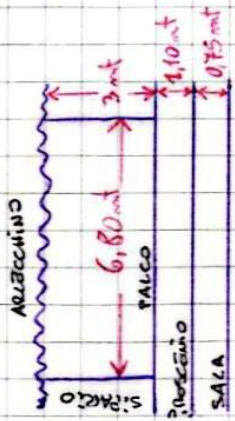

TEATRO AGORA - 24 ANHETEIA